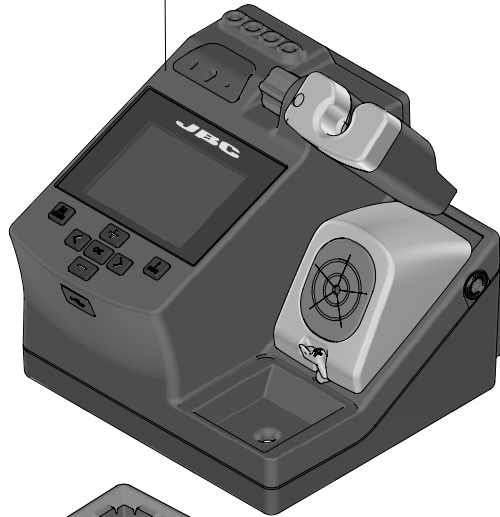

CSE-1A 120V
CSE-2A 230V
CSE-9A 100V
DESOLDERING STATION WITH ELECTRIC PUMP

CSVE-1A / CSVE-2A / CSVE-9A

SPARE PARTS	
CSVE-1A / CSVE-2A / CSVE-9A:	
-CIRCUIT	0020741
-ENCLOSURE	0018012
-TOOL STAND	0014720
-SPASHGUARD	0017576
-ANTISPLASH RUBBER	0017574
MSE-A:	
-CIRCUIT	0017464
-ENCLOSURES:	
· TOP	0015266
· BOTTOM	0014010
· FRONT	0014688
· BACK	0015261
-PUMP	0005652

CSE-1A 120V FUSE T-2A
 CSE-2A 230V FUSE T-1A
 CSE-9A 100V FUSE T-2A