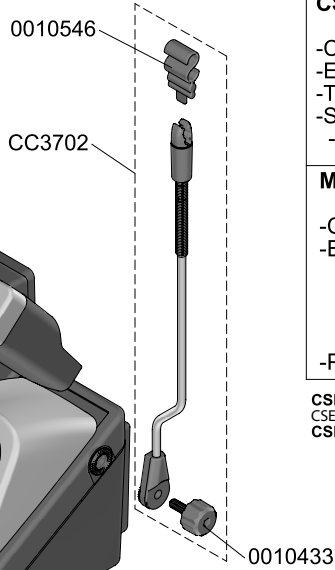

CSE-1A 120V
CSE-2A 230V
CSE-9A 100V
DESOLDERING STATION WITH ELECTRIC PUMP

CSVE-1A / CSVE-2A / CSVE-9A

SPARE PARTS	
CSVE-1A / CSVE-2A / CSVE-9A:	
-CIRCUIT	0020741
-ENCLOSURE	0018012
-TOOL STAND	0014720
-SPASHGUARD	0017576
-ANTISPLASH RUBBER	0017574
MSE-A:	
-CIRCUIT	0017464
-ENCLOSURES:	
· TOP	0015266
· BOTTOM	0014010
· FRONT	0014688
· BACK	0015261
-PUMP	0005652

CSE-1A 120V FUSE T-2A
 CSE-2A 230V FUSE T-1A
 CSE-9A 100V FUSE T-2A