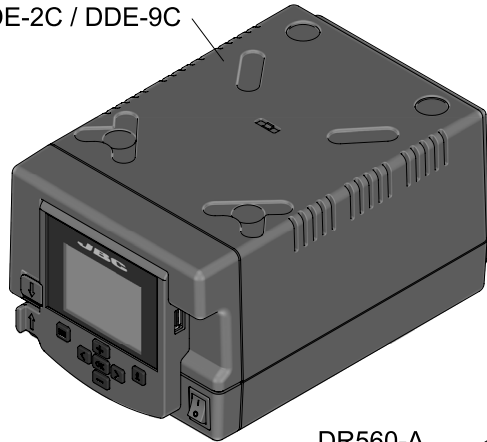

DDSE-1QC 120V
DDSE-2QC 230V
DDSE-9QC 100V

REWORK STATION
 WITH ELECTRIC PUMP

DDE-1C / DDE-2C / DDE-9C

SPARE PARTS	
DDE-1C / DDE-2C / DDE-9C:	
-REAR CIRCUIT	0018129
-ENCLOSURE	
· TOP	0019028
· BOTTOM	0014567
· FRONT+DISPLAY	0019246
· BACK	0013413
MSE-A:	
-CIRCUIT	0018453
-ENCLOSURE	
· TOP	0015266
· BOTTOM	0014010
· FRONT	0014688
· BACK	0015261
-PUMP	0005652

DDSE-1QC 120V FUSE T-4A
DDSE-2QC 230V FUSE T-2A
DDSE-9QC 100V FUSE T-5A