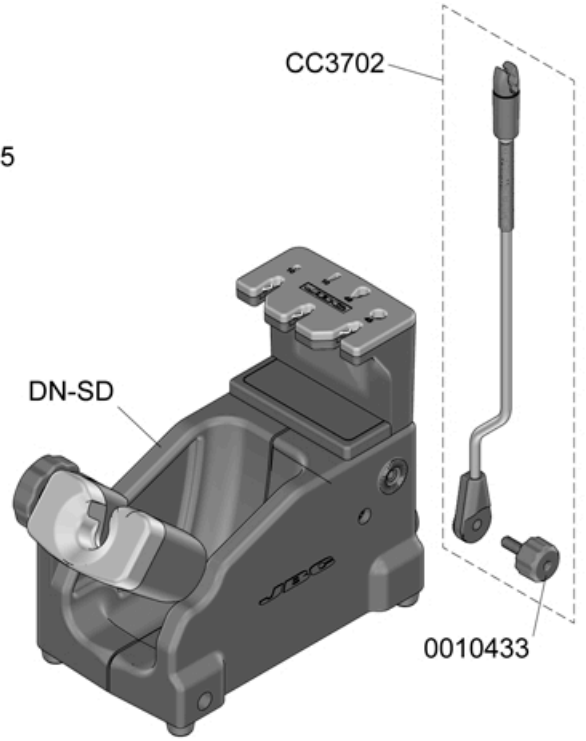

KNE-A NITROGEN KIT

SPARE PARTS	
MNE-A:	
-CIRCUIT	0014068
-ENCLOSURE	
· TOP	0014074
· BOTTOM	0014878