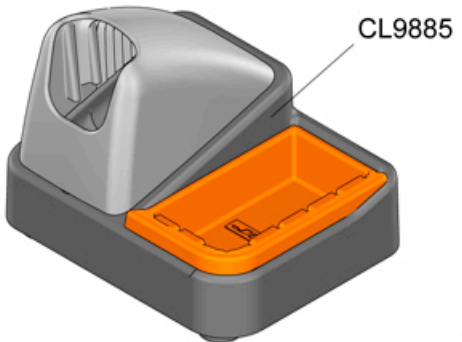

KNE-A NITROGEN KIT

SPARE PARTS	
MNE-A:	
-CIRCUIT	0014068
-ENCLOSURE	
· TOP	0014074
· BOTTOM	0014878