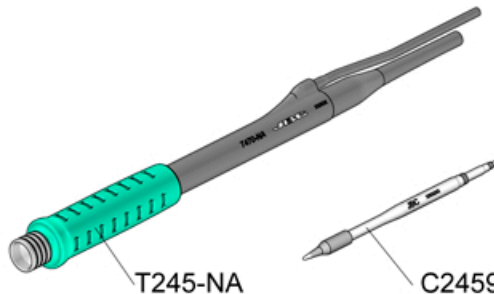

KNE-A NITROGEN KIT

SPARE PARTS	
MNE-A:	
-CIRCUIT	0014068
-ENCLOSURE	
· TOP	0014074
· BOTTOM	0014878