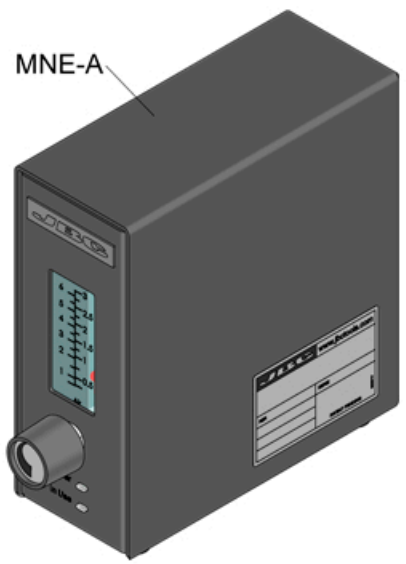

KNE-A NITROGEN KIT

SPARE PARTS	
MNE-A:	
-CIRCUIT	0014068
-ENCLOSURE	
· TOP	0014074
· BOTTOM	0014878