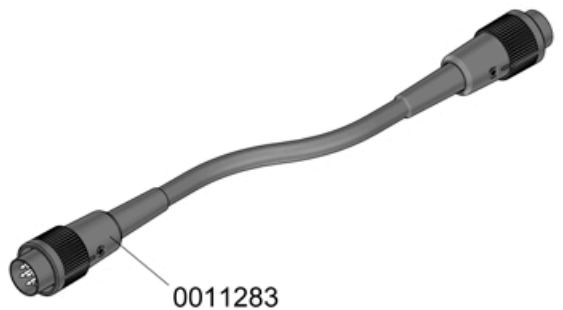

KNE-A NITROGEN KIT

SPARE PARTS	
MNE-A:	
-CIRCUIT	0014068
-ENCLOSURE	
· TOP	0014074
· BOTTOM	0014878