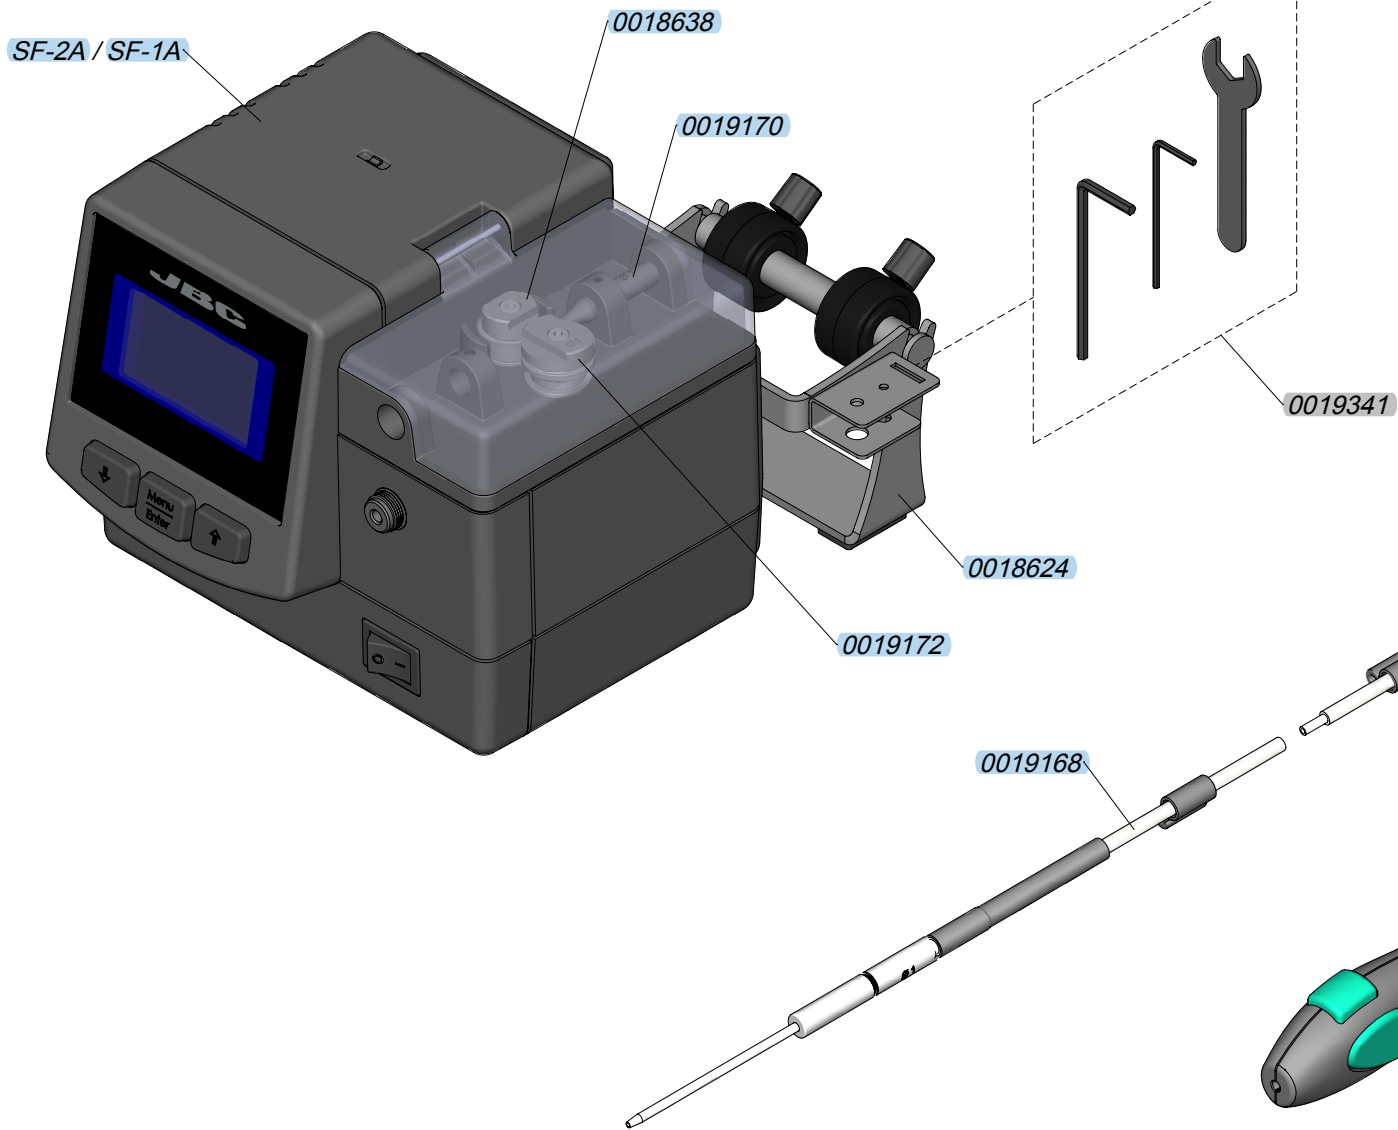

**SF-210VA** 230V  
**SF-110VA** 100/120V  
 AUTOMATIC SOLDER FEEDER

SPARE PARTS	
<b>SF-2A / SF-1A:</b>	
- CIRCUITS:	
- SF-2A	0018240
- SF-1A	0018744
- ENCLOSURE	
- TOP	0018021
- BOTTOM	0018019
- FRONT	0018020
- BACK	0018022
- LATERAL	0018023
- BLADE (x5)	0018635

SF-210VA 230V FUSE T-0,1A  
 SF-110VA 100/120V FUSE T-0,2A