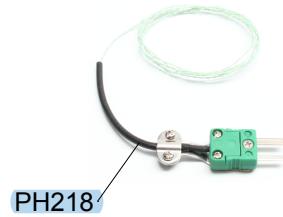

TESE-1QA 100/120V
TESE-2QA 230V

PRECISION HOT-AIR STATION

SPARE PARTS	
TESE-1A / TESE-2A	
-ENCLOSURES:	
·TOP	0019028
·BOTTOM	0013486
·FRONT	0016862
·BACK	0016812
TESE-1A	
-CIRCUIT	0017185
-SUCTION PUMP	0008723
-HOT AIR PUMP	0015970
TESE-2A	
-CIRCUIT	0017671
-SUCTION PUMP	0008722
-HOT AIR PUMP	0015970

TESE-1A 100/120V FUSE T-8A
TESE-2A 230V FUSE T-4A

TESE-1A / TESE-2A

PH218

TE-B

0012374

TE-TB

TN9080

TN9208

TN9209

TE-SD