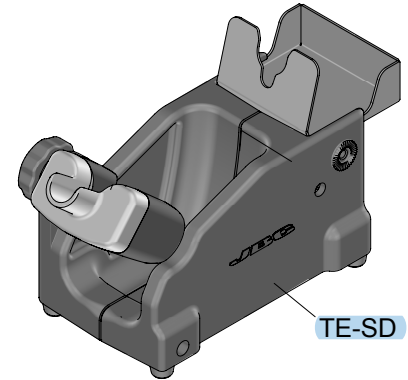

TESE-1QA 100/120V
TESE-2QA 230V

PRECISION HOT-AIR STATION

SPARE PARTS	
TESE-1A / TESE-2A	
-ENCLOSURES:	
·TOP	0019028
·BOTTOM	0013486
·FRONT	0016862
·BACK	0016812
TESE-1A	
-CIRCUIT	0017185
-SUCTION PUMP	0008723
-HOT AIR PUMP	0015970
TESE-2A	
-CIRCUIT	0017671
-SUCTION PUMP	0008722
-HOT AIR PUMP	0015970

TESE-1A 100/120V FUSE T-8A
TESE-2A 230V FUSE T-4A

TESE-1A / TESE-2A

PH218

TE-B

0012374

TE-TB

TN9080

TN9208

TN9209

TE-SD