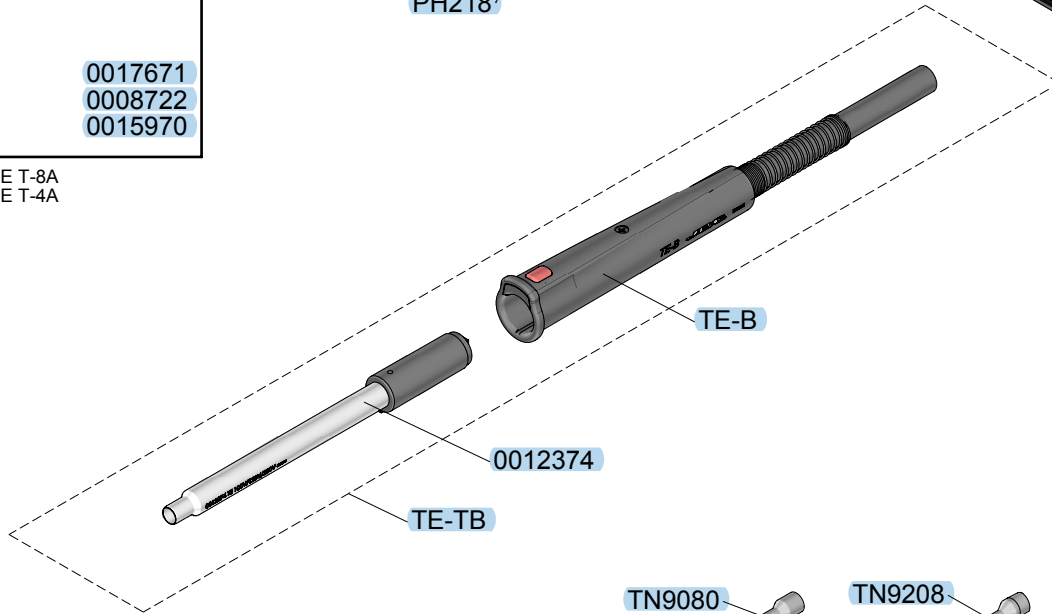

TESE-1QA 100/120V
TESE-2QA 230V

PRECISION HOT-AIR STATION

SPARE PARTS	
TESE-1A / TESE-2A	
-ENCLOSURES:	
·TOP	0019028
·BOTTOM	0013486
·FRONT	0016862
·BACK	0016812
TESE-1A	
-CIRCUIT	0017185
-SUCTION PUMP	0008723
-HOT AIR PUMP	0015970
TESE-2A	
-CIRCUIT	0017671
-SUCTION PUMP	0008722
-HOT AIR PUMP	0015970

TESE-1A 100/120V FUSE T-8A
TESE-2A 230V FUSE T-4A

TESE-1A / TESE-2A

PH218

TE-B

0012374

TE-TB

TN9080

TN9208

TN9209

TE-SD