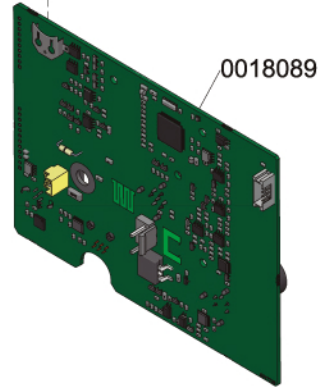

HDE-1D 120V
HDE-2D 230V
HDE-9D 100V
 HEAVY DUTY STATION

0013489
 BATTERY
 CR1220

0018089

SPARE PARTS	
HDE-1D / HDE-2D / HDE-9D:	
-REAR CIRCUIT	0018089
-ENCLOSURE	
· TOP	0019028
· BOTTOM	0014567
· FRONT+DISPLAY	0020555
· BACK	0013413

HDE-1D 120V FUSE T-4A
HDE-2D 230V FUSE T-2A
HDE-9D 100V FUSE T-4A

HDE-1D / HDE-2D / HDE-9D

0011283

HD-SE

CC3702

0010433

CL6210

S0354

CL8499

T470-FA