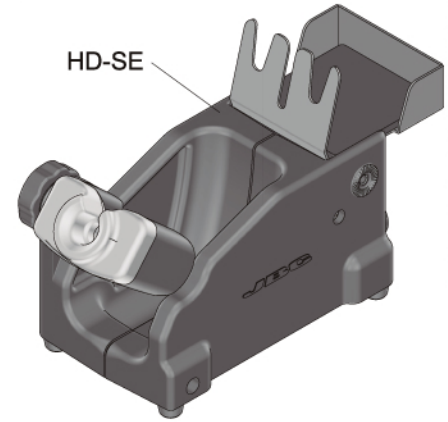

HDE-1D 120V
HDE-2D 230V
HDE-9D 100V
 HEAVY DUTY STATION

0013489
 BATTERY
 CR1220

0018089

SPARE PARTS	
HDE-1D / HDE-2D / HDE-9D:	
-REAR CIRCUIT	0018089
-ENCLOSURE	
· TOP	0019028
· BOTTOM	0014567
· FRONT+DISPLAY	0020555
· BACK	0013413

HDE-1D 120V FUSE T-4A
HDE-2D 230V FUSE T-2A
HDE-9D 100V FUSE T-4A

HDE-1D / HDE-2D / HDE-9D

0011283

HD-SE

CC3702

0010433

CL6210

S0354