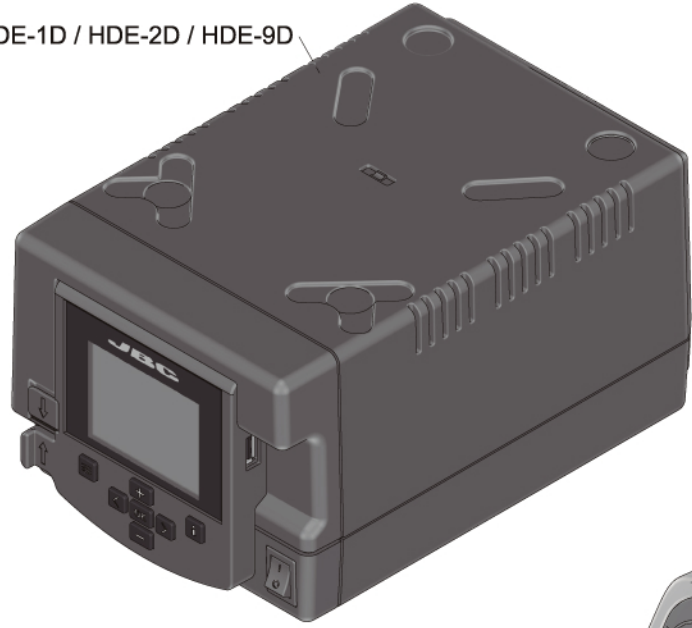

HDE-1D 120V
HDE-2D 230V
HDE-9D 100V
 HEAVY DUTY STATION

0013489
 BATTERY
 CR1220

0018089

SPARE PARTS	
HDE-1D / HDE-2D / HDE-9D:	
-REAR CIRCUIT	0018089
-ENCLOSURE	
· TOP	0019028
· BOTTOM	0014567
· FRONT+DISPLAY	0020555
· BACK	0013413

HDE-1D 120V FUSE T-4A
HDE-2D 230V FUSE T-2A
HDE-9D 100V FUSE T-4A

HDE-1D / HDE-2D / HDE-9D

0011283

HD-SE

CC3702

0010433

CL6210

S0354

CL8499

T470-FA