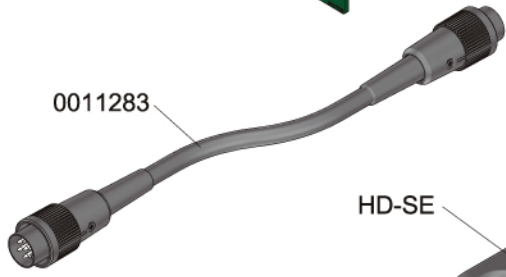

HDE-1D 120V
HDE-2D 230V
HDE-9D 100V
 HEAVY DUTY STATION

0013489
 BATTERY
 CR1220

0018089

SPARE PARTS	
HDE-1D / HDE-2D / HDE-9D:	
-REAR CIRCUIT	0018089
-ENCLOSURE	
· TOP	0019028
· BOTTOM	0014567
· FRONT+DISPLAY	0020555
· BACK	0013413

HDE-1D 120V FUSE T-4A
HDE-2D 230V FUSE T-2A
HDE-9D 100V FUSE T-4A

HDE-1D / HDE-2D / HDE-9D

0011283

HD-SE

CC3702

0010433

CL6210

S0354