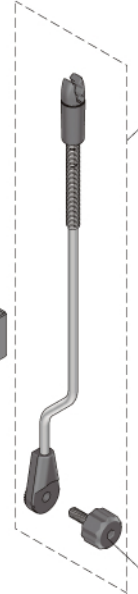

HDE-1D 120V
HDE-2D 230V
HDE-9D 100V
 HEAVY DUTY STATION

0013489
 BATTERY
 CR1220

0018089

SPARE PARTS	
HDE-1D / HDE-2D / HDE-9D:	
-REAR CIRCUIT	0018089
-ENCLOSURE	
· TOP	0019028
· BOTTOM	0014567
· FRONT+DISPLAY	0020555
· BACK	0013413

HDE-1D 120V FUSE T-4A
HDE-2D 230V FUSE T-2A
HDE-9D 100V FUSE T-4A

HDE-1D / HDE-2D / HDE-9D

0011283

HD-SE

CC3702

0010433

CL6210

S0354

CL8499

T470-FA